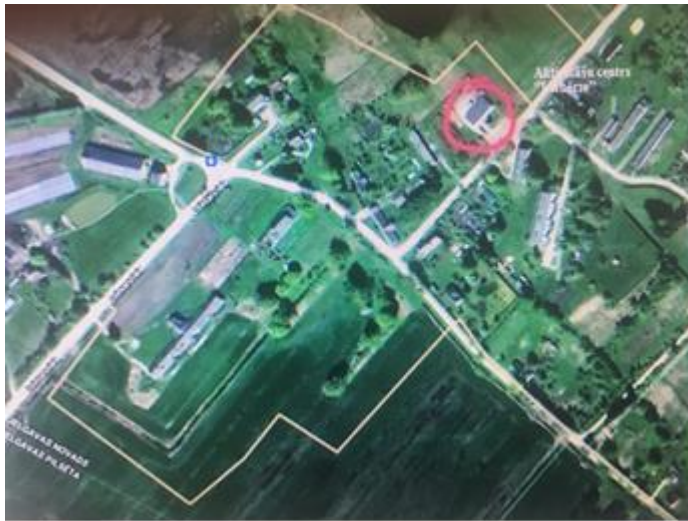

Līvberzes pagasta sporta bāze, Skolas ielā 10, Līvberzē, Līvberzes pag., Jelgavas nov.

Sporta ēkas platība 980m² (garums 49.97m, platums 18.73m). Sporta zāles platība 576m² (garums 32m, platums 18m). Zāle aprīkota ar elektronisko tablo, grīda – koka parketa. Ēkā ir divas ģērbtuves, pielāgoti sanitārie mezgli. Līvberzes pagastā ir basketbola, hokeja, florbola, futbola, volejbola laukumi.

Atklātie sporta spēļu laukumi: basketbola, divi pludmales volejbola, hokeja laukums ir 39 x 19 metrus liels, futbola laukums 95x60 m. liels un āra treniņi.

Rotaļlaukums

Trenažieru zāle, Jelgavas ielā 19, Līvberzē, Līvberzes pag., Jelgavas nov.

Mazais futbola laukums, āra trenāžieri, Ceriņu ielā 2, Vārpa, Līvberzes pag.

Aizupes pamatskola, "Aizupes skola", Tušķi, Līvberzes pag., Jelgavas nov.

Atklātie sporta spēļu laukumi Aizupes pamatskolā: strītbola, volejbola, futbola, skrejceļš 60m.