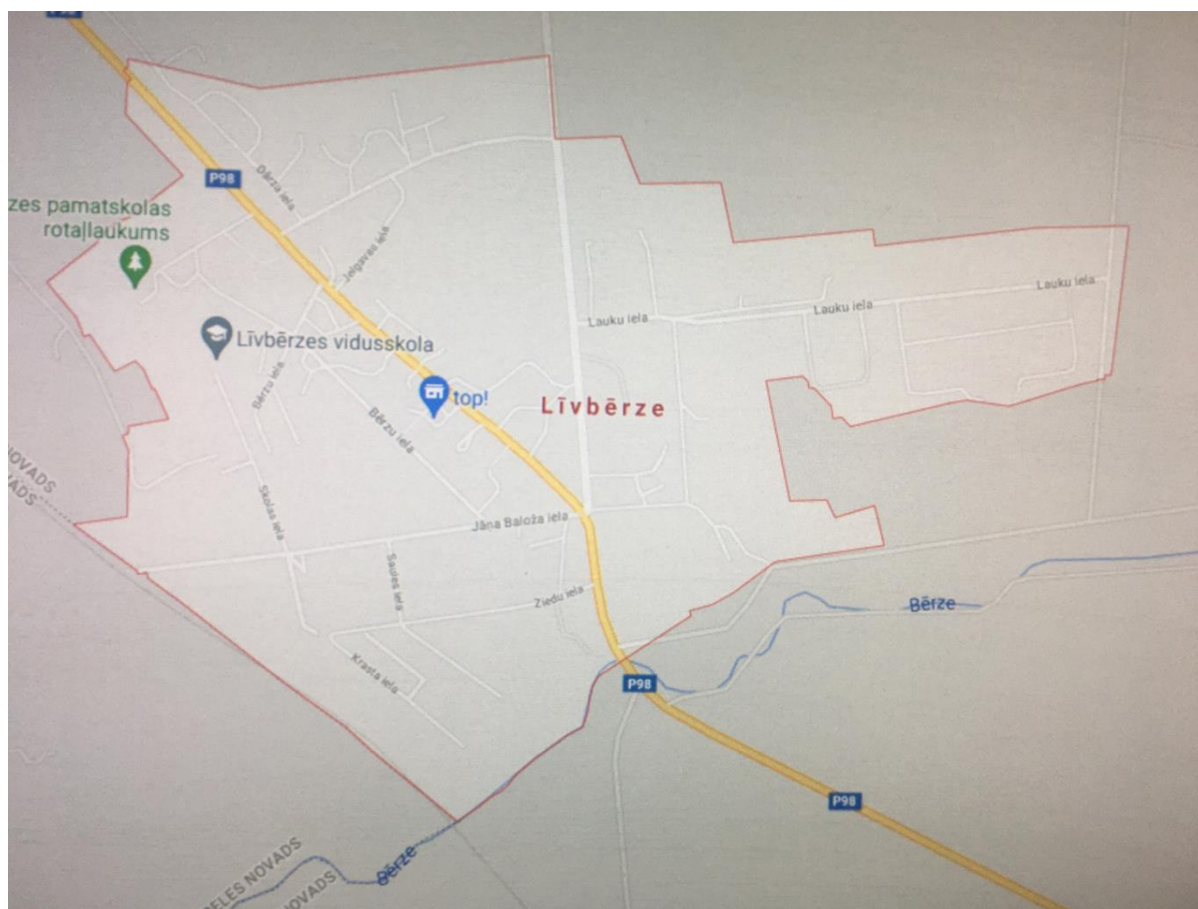

Līvērzes pagasts

Līvērzes pagasta sporta bāze, Skolas iela 10, Līvērze, Līvērzes pag., Jelgavas nov.

Sporta speciālists

Vārds,uzvārds	Amats	
Sakina Beitāne	Sporta bāzes vadītājs	sakina.beitane@jelgavasnovads.lv

Līvberzes pagasta sporta bāze, Skolas ielā 10, Līvberzē, Līvberzes pag., Jelgavas nov.

Sporta ēkas platība 980m² (garums 49.97m, platums 18.73m). Sporta zāles platība 576m² (garums 32m, platums 18m). Zāle aprīkota ar elektronisko tablo, grīda – koka parketa. Ēkā ir divas ģērbtuves, pielāgoti sanitārie mezgli. Līvberzes pagastā ir basketbola, hokeja, florbola, futbola, volejbola laukumi.

Atklātie sporta spēļu laukumi: basketbola, divi pludmales volejbola, hokeja laukums ir 39 x 19 metrus liels, futbola laukums 95x60 m. liels un āra treniņi.

Rotaļlaukums

Trenažieru zāle, Jelgavas ielā 19, Līvberzē, Līvberzes pag., Jelgavas nov.

Mazais futbola laukums, āra trenāžieri, Ceriņu ielā 2, Vārpa, Līvberzes pag.

Aizupes pamatskola, "Aizupes skola", Tušķi, Līvberzes pag., Jelgavas nov.

Atklātie sporta spēļu laukumi Aizupes pamatskolā: strītbola, volejbola, futbola, skrejceļš 60m.